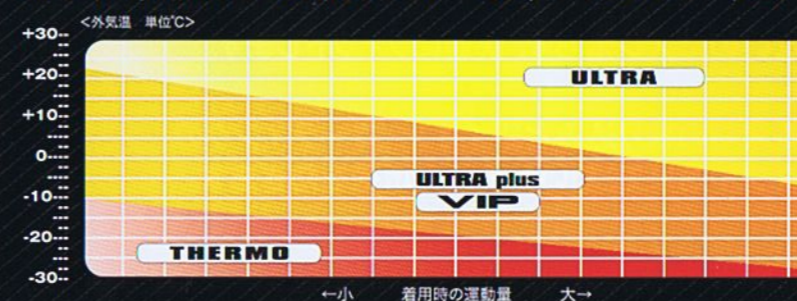

bionia ULTRA 編み上げた生地が最も薄く、第2の皮膚のように、快適に体を動かせるオールシーズンモデル。縫い目のない3D構造を採用して、高温下にも対応。

 Men's T-SHIRT LONG SLEEVE BLSM 94100 U ¥13,650 カラー:04-ブラック	 Men's T-SHIRT SHORT SLEEVE BTSM 94200 U ¥11,550 カラー:04-ブラック	 Women's T-SHIRT LONG SLEEVE BLSW 95100 U ¥13,650 カラー:02-ライトブルー	 Women's T-SHIRT SHORT SLEEVE BTSW 95200 U ¥11,550 カラー:02-ライトブルー
 Men's SHIRT WITHOUT SLEEVES BNSM 94300 U ¥9,450 カラー:04-ブラック	 Men's SHORT PANTS BMSM 94600 U ¥6,300 カラー:04-ブラック	 Women's SHIRT WITHOUT SLEEVES BBSW 95300 U ¥9,450 カラー:02-ライトブルー	 Women's SHORT PANTS BMSW 95600 U ¥6,300 カラー:02-ライトブルー
Men's サイズ:XS,S-M,M-L,L-XL		Women's サイズ:XS,S-M,M-L	

運動量と外気温によって選択できるサーモアクティブアンダーウェア

SIZE CHART

◆サーモアクティブアンダーウェア (Men's)				
＜VIP, ULTRA PLUS, ULTRA＞				
表記	XS	S-M	M-L	L-XL
身長	160~165	165~175	170~180	175~185
胸囲	80~86	84~100	92~108	100~116
胴囲	72~76	74~88	80~96	88~107
ヒップ	84~90	88~106	98~114	106~122
単位:cm				
◆サーモアクティブアンダーウェア (Women's)				
＜VIP, ULTRA PLUS, ULTRA＞				
表記	XS	S-M	M-L	
身長	146~152	152~164	158~170	
胸囲	68~74	72~95	84~110	
胴囲	58~62	60~82	68~98	
ヒップ	80~86	84~106	94~120	
単位:cm				
＜THERMO＞				
表記	S	M	L	
身長	165~170	165~175	175~180	
胸囲	84~92	92~100	100~108	
胴囲	74~80	80~88	88~96	
ヒップ	88~98	98~106	106~114	
単位:cm				
◆ソックス				
表記	34-36	37-39	40-42	43-45
サイズ(cm)	20~22	22~24	24~26	26~28